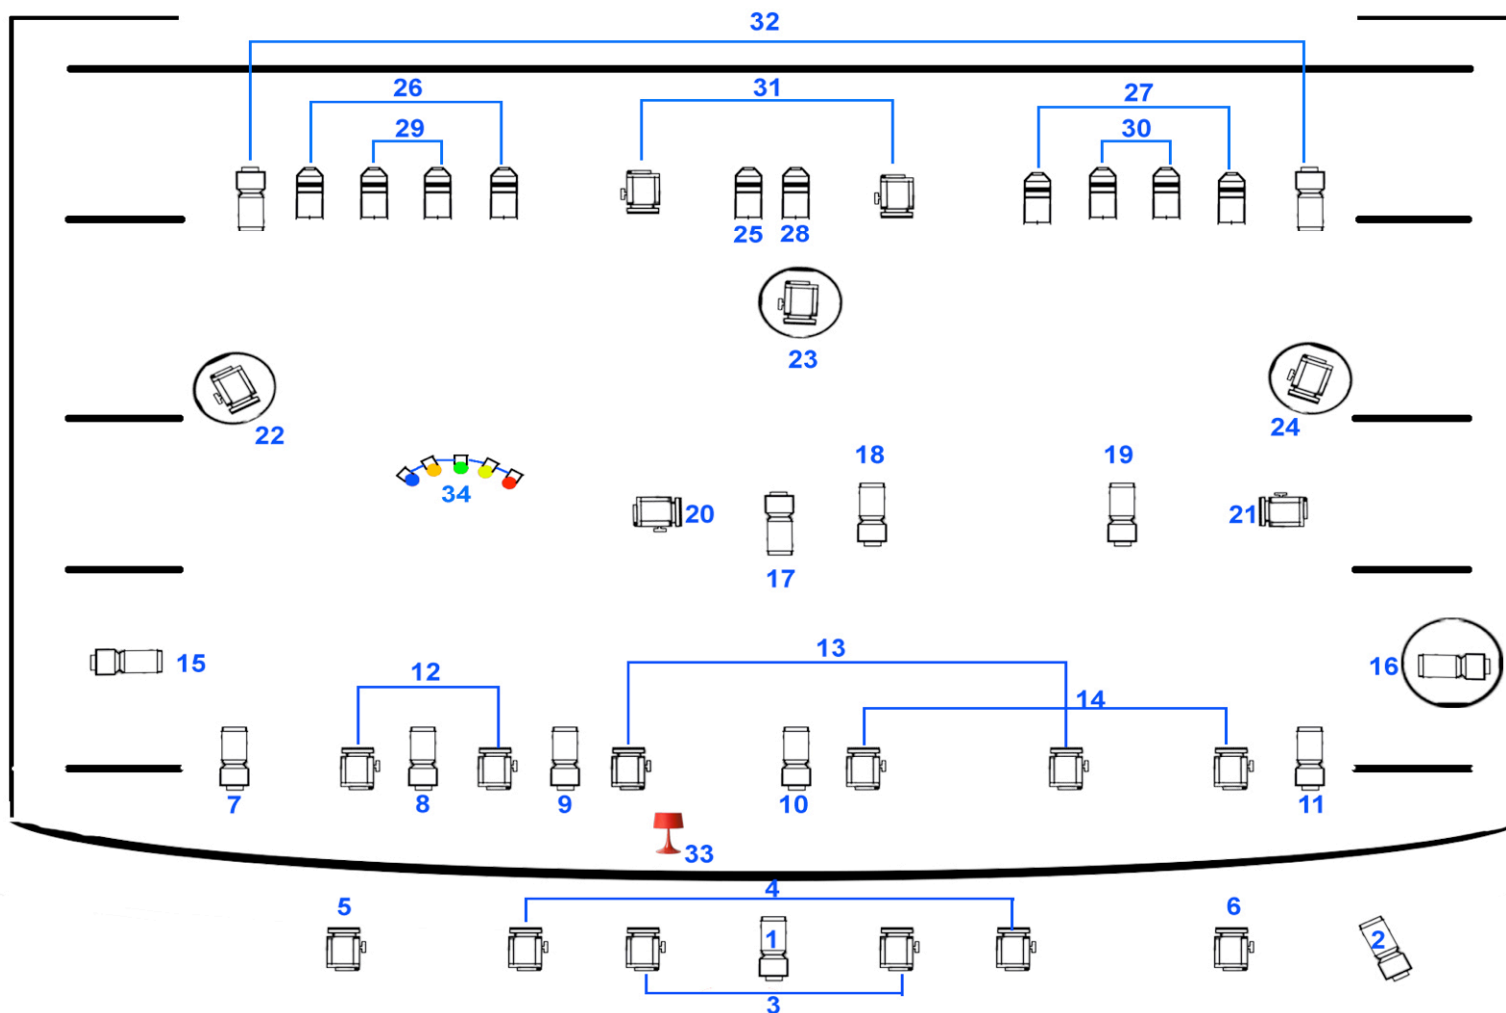

Plan de Feu

Fiche technique

Veux-tu monter dans mon Bateau ?

Circuits	Éléments	Quantité	Couleur	Accroche
1	Découpe 1000W/halogène	1	Néant	Gri l / Face
2	Découpe 1000W/halogène	1	Néant	Gri l / Face
3	PC 1000 W/halogène	2	205	Gri l / Face
4	PC 1000 W/halogène	2	205	Gri l / Face
5	PC 1000 W/halogène	1	205	Gri l / Face
6	PC 1000 W/halogène	1	205	Gri l / Face
7	Découpe 1000W/halogène	1	Néant	Gril / Proscenium
8	Découpe 1000W/halogène	1	Néant	Gril / Proscenium
9	Découpe 1000W/halogène	1	Néant	Gril / Proscenium
10	Découpe 1000W/halogène	1	Néant	Gril / Proscenium
11	Découpe 1000W/halogène	1	Néant	Gril / Proscenium
12	PC 1000 W/halogène	2	205	Gril / Proscenium
13	PC 1000 W/halogène	2	205	Gril / Proscenium
14	PC 1000 W/halogène	2	205	Gril / Proscenium
15	Découpe 1000W/halogène	1	Néant	Gril / latéral jardin
16	Découpe 1000W/halogène	1	Néant	Rasant / latéral cour
17	Découpe 1000W/halogène	1	Néant	Gril / douche
18	Découpe 1000W/halogène	1	Néant	Gril / douche
19	Découpe 1000W/halogène	1	Néant	Gril / douche
20	PC 1000 W/halogène	1	Néant	Gril / douche
21	PC 1000 W/halogène	1	Néant	Gril / douche
22	PC 1000 W/halogène	1	Néant	Rasant / contre jardin
23	PC 1000 W/halogène	1	Néant	Rasant / contre / centre
24	PC 1000 W/halogène	1	Néant	Rasant / contre / cour
25	PAR 64	1	131	Gril / contre
26	PAR 64	2	131	Gril / contre
27	PAR 64	2	131	Gril / contre
28	PAR 64	1	147	Gril / contre
29	PAR 64	2	147	Gril / contre
30	PAR 64	2	147	Gril / contre
31	PC 1000 W/halogène	2	106	Gril / contre
32	Découpe 1000W/halogène	2	Gobos ou blanc	Gril / contre
33	Lampe de chevet	Fournie	Néant	Sol
34	Guirlande B22	Fournie	Néant	Accessoire