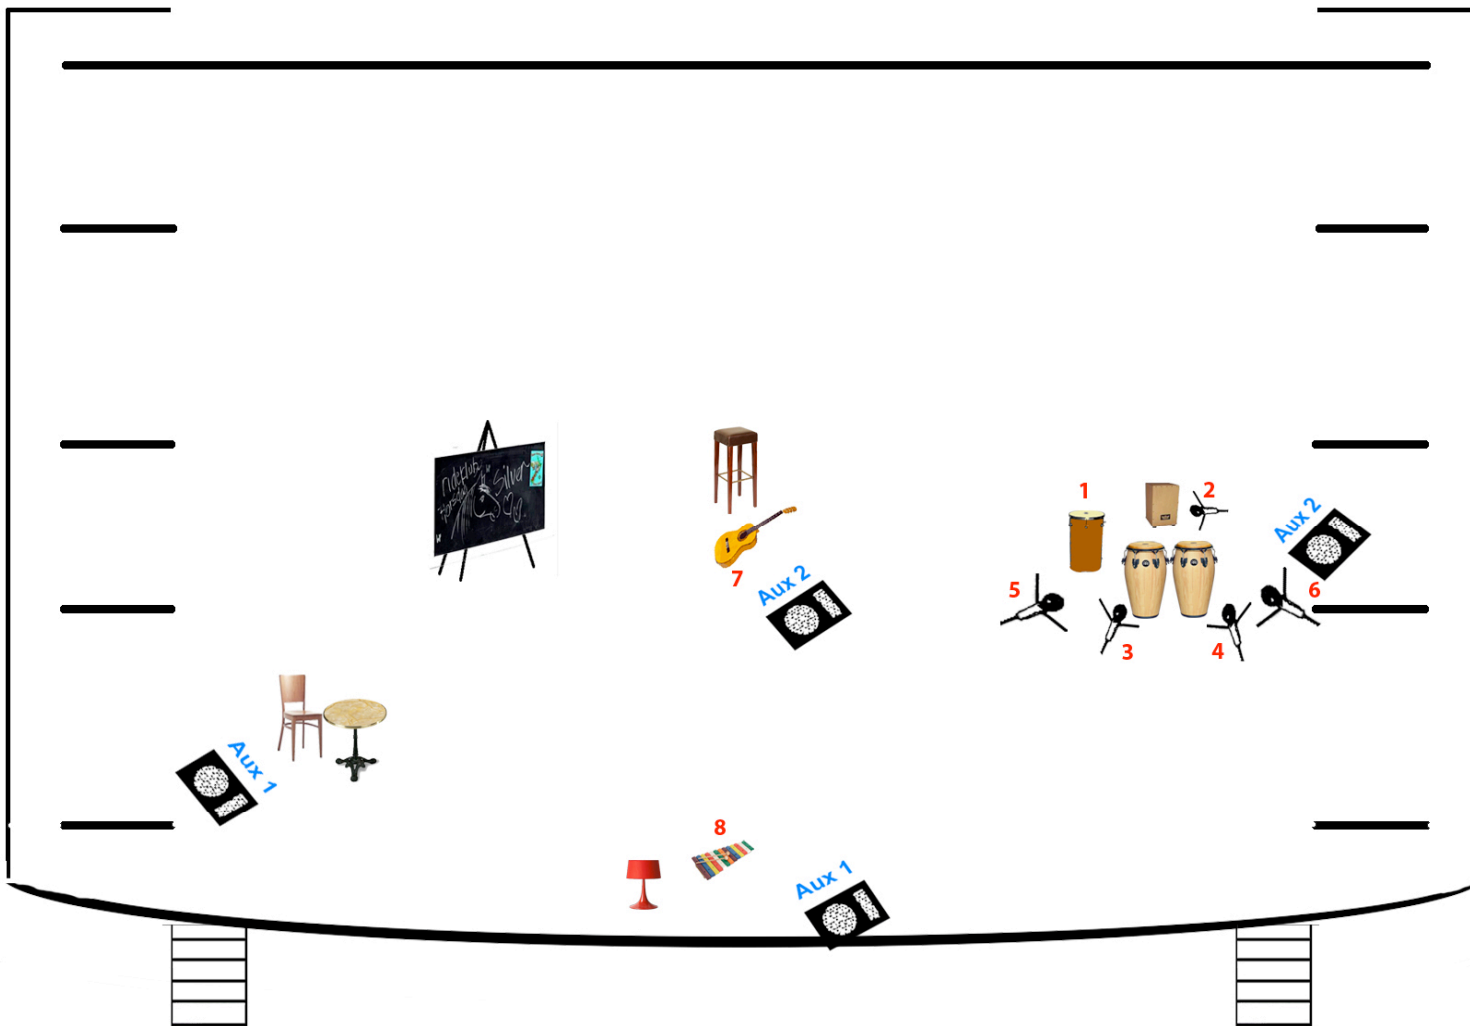

Plan de Scène

Patch

Voie	Eléments	Prise de son/Micros	Insert	Pieds
1	Tan-tan	E604	Comp/Gate	
2	Cajon	Beta 91	Comp/Gate	
3	Congas jardin	E604	Comp/Gate	
4	Congas cour	E604	Comp/Gate	
5	OH Jardin	C 535		Grand
6	OH Cour	C 535		Grand
7	Guitare	DI ampli (intégrée)	Comp	
8	Xylophone	DI		
9	ChantManue	SM 58 HF	Comp	Grand
10	ChantOlivier	SM 58 HF	Comp	Grand
11	Chant Mati	DPA 4060 (fourni)	Comp